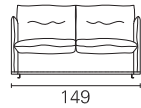

poltrona fissa
fixed armchair