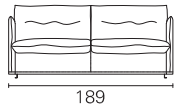

poltrona fissa
fixed armchair