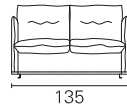

poltrona fissa
fixed armchair