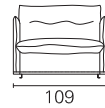

**BK** ITALIA

*Convertibles*

**Trasformabile**  
**BK 131**

poltrona fissa  
fixed armchair

pouf

pouf

### BK 131

Materasso  
Mattress

Boss

Misura  
Size

cm 176 x 195  
cm 156 x 195  
cm 142 x 195  
cm 116 x 195  
cm 102 x 195  
cm 77 x 195  
cm 67 x 195

Misura divano  
Sofa size

209  
189  
175  
149  
135  
109  
99  
  
76