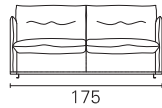

poltrona fissa
fixed armchair