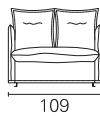

**BK** ITALIA

*Convertibles*

**Trasformabile  
BK 132**

209

189

175

149

135

### BK 132

Materasso  
Mattress

Boss

Misura  
Size

cm 176 x 195  
cm 156 x 195  
cm 142 x 195  
cm 116 x 195  
cm 102 x 195  
cm 77 x 195  
cm 67 x 195

Misura divano  
Sofa size

209  
189  
175  
149  
135  
109  
99