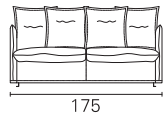

**BK** ITALIA

*Convertibles*

**Trasformabile  
BK 132**

209

189

175

149

135

### BK 132

Materasso  
Mattress

Boss

Misura  
Size

cm 176 x 195  
cm 156 x 195  
cm 142 x 195  
cm 116 x 195  
cm 102 x 195  
cm 77 x 195  
cm 67 x 195

Misura divano  
Sofa size

209  
189  
175  
149  
135  
109  
99