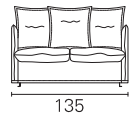

**BK** ITALIA

*Convertibles*

**Trasformabile  
BK 132**

209

189

175

149

135

### BK 132

Materasso  
Mattress

Boss

Misura  
Size

cm 176 x 195  
cm 156 x 195  
cm 142 x 195  
cm 116 x 195  
cm 102 x 195  
cm 77 x 195  
cm 67 x 195

Misura divano  
Sofa size

209  
189  
175  
149  
135  
109  
99