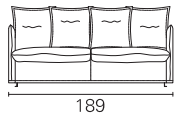

**BK** ITALIA

*Convertibles*

**Trasformabile  
BK 132**

209

189

175

149

135

### BK 132

Materasso  
Mattress

Boss

Misura  
Size

cm 176 x 195  
cm 156 x 195  
cm 142 x 195  
cm 116 x 195  
cm 102 x 195  
cm 77 x 195  
cm 67 x 195

Misura divano  
Sofa size

209  
189  
175  
149  
135  
109  
99