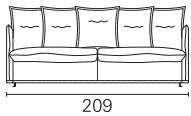

**BK** ITALIA

*Convertibles*

**Trasformabile  
BK 132**

209

189

175

149

135

### BK 132

Materasso  
Mattress

Boss

Misura  
Size

cm 176 x 195  
cm 156 x 195  
cm 142 x 195  
cm 116 x 195  
cm 102 x 195  
cm 77 x 195  
cm 67 x 195

Misura divano  
Sofa size

209  
189  
175  
149  
135  
109  
99