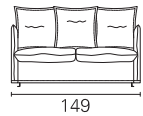

**BK** ITALIA

*Convertibles*

**Trasformabile  
BK 132**

209

189

175

149

135

### BK 132

Materasso  
Mattress

Boss

Misura  
Size

cm 176 x 195  
cm 156 x 195  
cm 142 x 195  
cm 116 x 195  
cm 102 x 195  
cm 77 x 195  
cm 67 x 195

Misura divano  
Sofa size

209  
189  
175  
149  
135  
109  
99