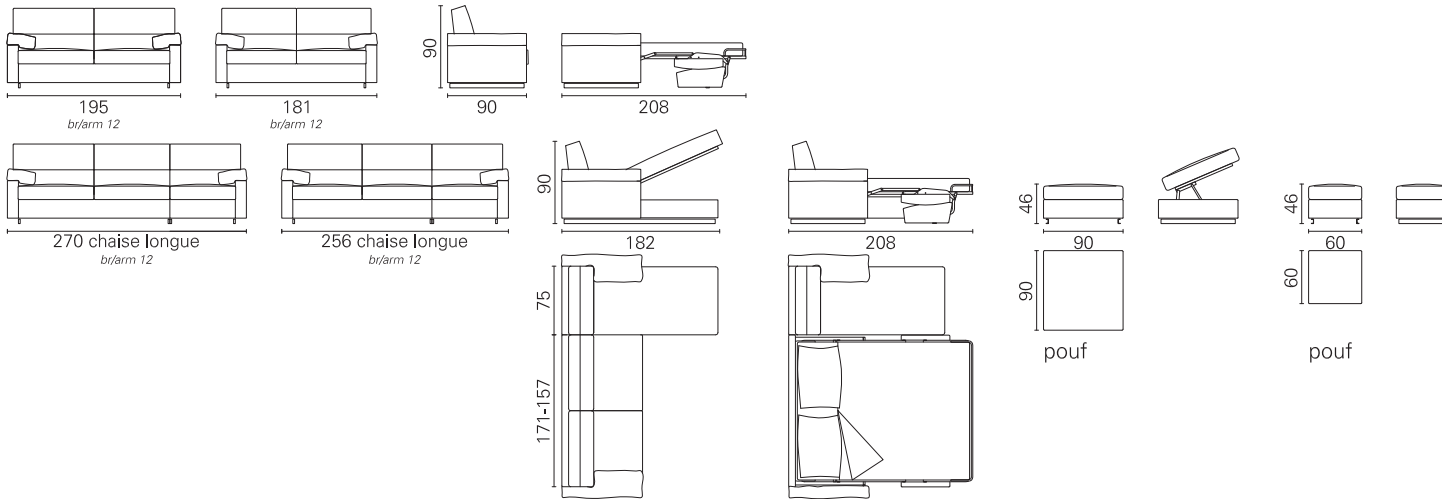

BK ITALIA

Convertibles

**Trasformabile
BK 06 Premium**

Allestimento standard: (dettagli alla fine del catalogo)

- meccanismo Cube - rete a doghe
- materasso in poliuretano standard
- schienale porta guanciali
- sistema di montaggio a baionetta, sfoderabilità completa, rivestimento in tessuto coordinabile

Standard Equipment: (details at the end of catalogue)

- mechanism Cube - slats-frame
- polyurethane foam mattress - standard
- back cushions for pillows
- bayonet mount system, completely removable covers, in coordinabile fabric

Opzioni: (dettagli alla fine del catalogo)

- materassi: molle Bonnel, molle insacchettate indipendenti, molle insacchettate con lastra in memory, poliuretano ad elevato confort, poliuretano con lastra in memory
- coprimaterasso bianco con elastico, lavabile
- guanciaie cm. 50x80 bianco
- cuscini d'arredamento e pouf in tessuto coordinabile
- Chaise longue con contenitore

BK 06 Premium

Materasso Mattress	Misura Size	Misura divano Sofa size
Pan	cm 156 x 195	195
	cm 156 x 195	270 chaise longue
	cm 142 x 195	181
	cm 142 x 195	256 chaise longue