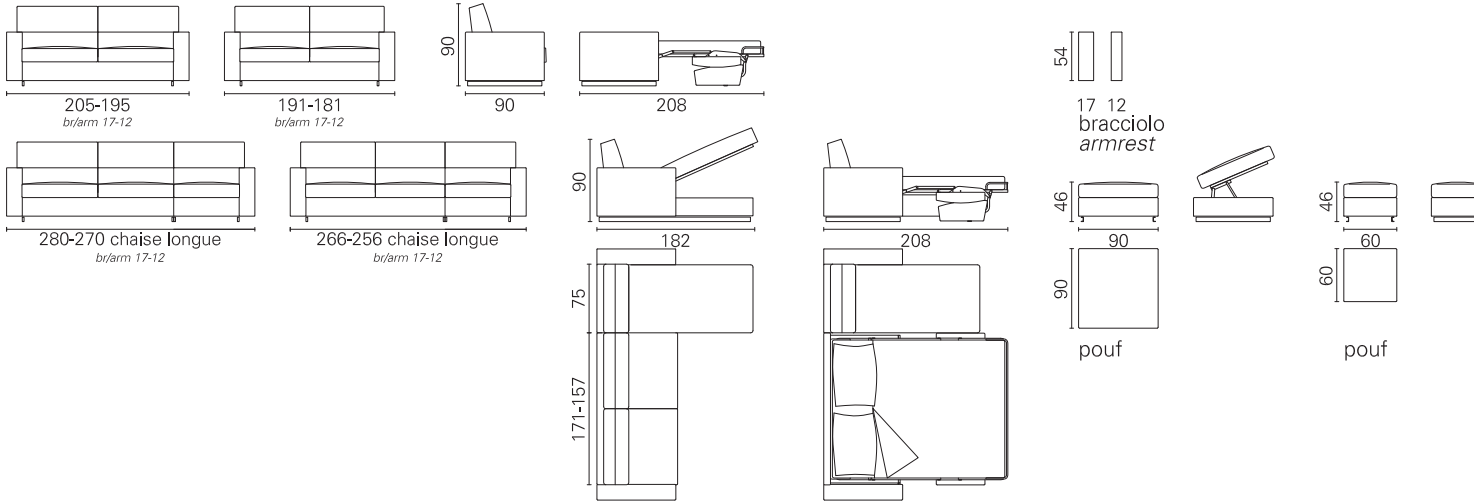

**BK** ITALIA

*Convertibles*

**Trasformabile  
BK 05 Premium**

**Allestimento standard:** (dettagli alla fine del catalogo)

- meccanismo Cube - rete a doghe
- materasso in poliuretano standard
- schienale porta guanciali
- scelta braccioli cm. 17 - 12
- sistema di montaggio a baionetta, sfoderabilità completa, rivestimento in tessuto coordinabile

**Standard Equipment:** (details at the end of catalogue)

- mechanism Cube - slats-frame
- polyurethane foam mattress - standard
- back cushions for pillows
- armrests choice cm. 17 - 12
- bayonet mount system, completely removable covers, in coordinabile fabric

**Opzioni:** (dettagli alla fine del catalogo)

- materassi: molle Bonnel, molle insacchettate indipendenti, molle insacchettate con lastra in memory, poliuretano ad elevato confort, poliuretano con lastra in memory
- coprimaterasso bianco con elastico, lavabile
- guanciaie cm. 50x80 bianco
- cuscini d'arredamento e pouf in tessuto coordinabile
- Chaise longue con contenitore

**BK 05 Premium**

Materasso  
Mattress

Misura  
Size

Misura divano  
Sofa size

Pan

cm 156 x 195  
cm 156 x 195  
cm 142 x 195  
cm 142 x 195

205  
280 chaise longue  
191  
266 chaise longue