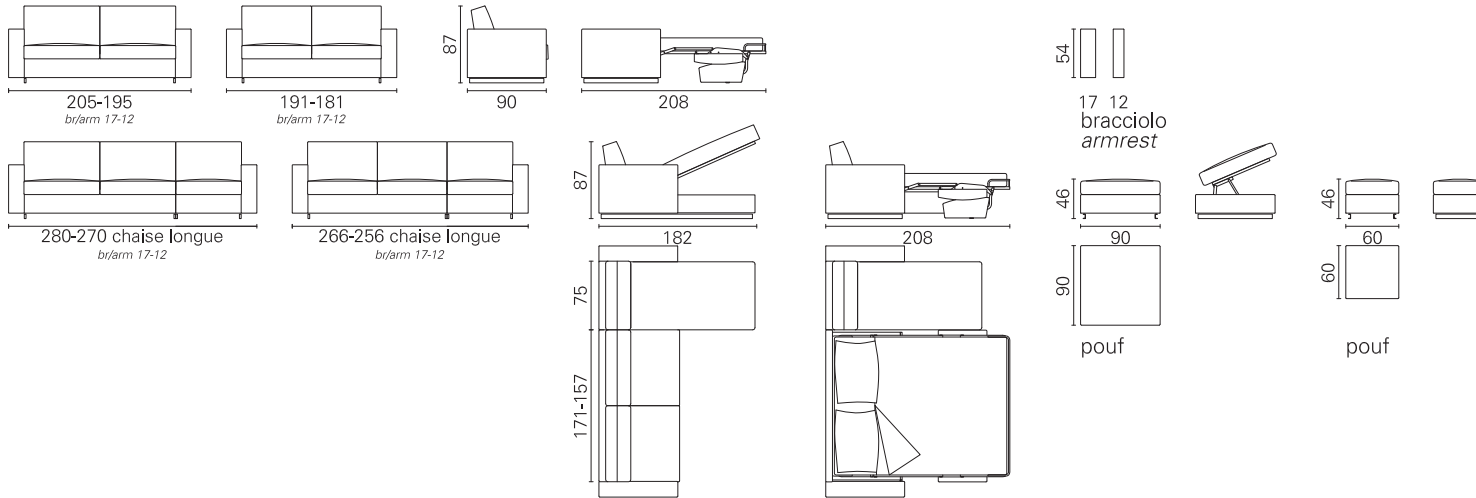

BK ITALIA

Convertibles

**Trasformabile
BK 01 Premium**

Allestimento standard: (dettagli alla fine del catalogo)

- meccanismo Cube - rete a doghe
- materasso in poliuretano standard
- schienale porta guanciali
- scelta braccioli cm. 17 - 12
- sistema di montaggio a baionetta, sfoderabilità completa, rivestimento in tessuto coordinabile

Standard Equipment: (details at the end of catalogue)

- mechanism Cube - slats-frame
- polyurethane foam mattress - standard
- back cushions for pillows
- armrests choice cm. 17 - 12
- bayonet mount system, completely removable covers, in coordinabile fabric

Opzioni: (dettagli alla fine del catalogo)

- materassi: molle Bonnel, molle insacchettate indipendenti, molle insacchettate con lastra in memory, poliuretano ad elevato confort, poliuretano con lastra in memory
- coprimaterasso bianco con elastico, lavabile
- guanciaie cm. 50x80 bianco
- cuscini d'arredamento e pouf in tessuto coordinabile
- Chaise longue con contenitore con posizione intercambiabile

BK 01 Premium

Materasso
Mattress

Misura
Size

Misura divano
Sofa size

Pan

cm 156 x 195
cm 156 x 195
cm 142 x 195
cm 142 x 195

205
280 chaise longue
191
266 chaise longue