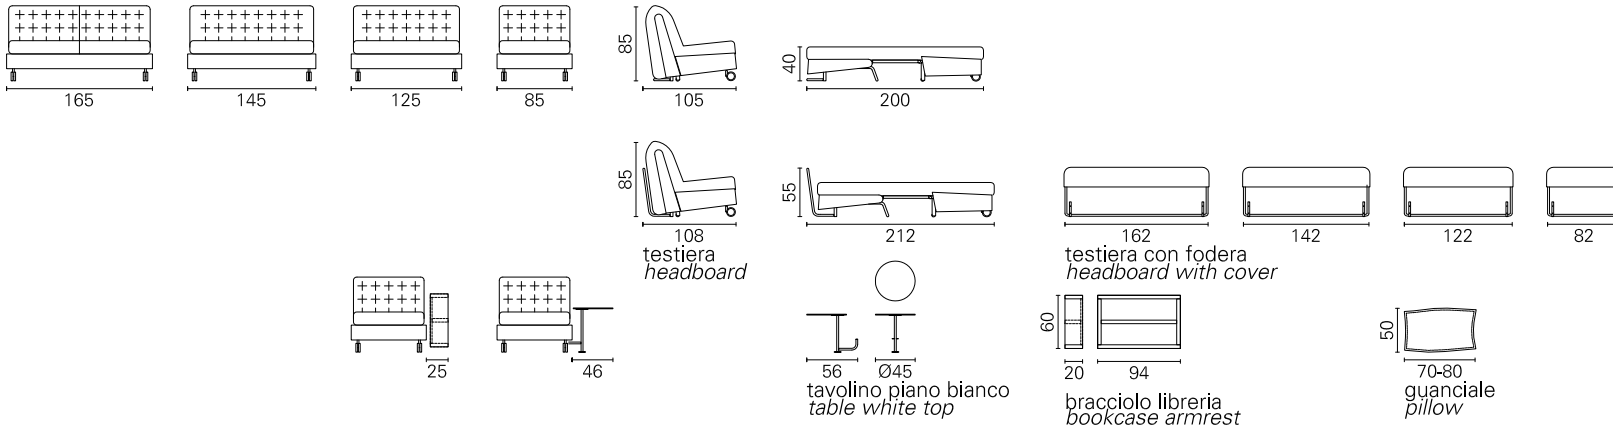

BK ITALIA

Convertibles

**Trasformabile
BK 129**

Allestimento standard:

- meccanismo BK128 - rete a doghe
- materasso a molle Bonnel
- copriletto imbottito con cuciture a croce
- sfoderabilità completa della struttura, rivestimento in tessuto coordinabile
- ruota di colore bianco o grigio chiaro

Opzioni: (vedere schede tecniche)

- materassi: poliuretano ad elevato confort, poliuretano con lastra in memory
- testiera con imbottitura rivestita
- bracciolo rettangolare, tavolino con piano bianco, bracciolo libreria in legno
- versione BK 129 Modern, versione BK 129 Vintage, versione BK 129 Classic, versione BK 129 B senza ruote
- guancialetto cm. 50x80 con rivestimento in tessuto imbottito e con tasca porta pigiama
- copri materasso trapuntato bianco con elastico, lavabile
- cuscini d'arredamento cm. 40x40 - 50x50 in tessuto coordinabile

Options: (see technical details)

- mattress: polyurethane foam mattress - high confort, memory foam mattress
- headboard with padding, upholstered
- rectangular arm, table with white top, wooden bookcase armrest
- version BK 129 Modern, version BK 129 Vintage, version BK 129 Classic, version BK 129 B without wheels
- pillow cm. 50x80 with padded fabric cover and pajamas pocket
- bedspread white padded fabric, washable with elastic
- cushions cm. 40x40 - 50x50 in coordinabile fabric

BK 129

Materasso Mattress	Misura Size	Misura divano Sofa size
Oasi	cm 160 x 200	165
	cm 140 x 200	145
	cm 120 x 200	125
	cm 80 x 200	85