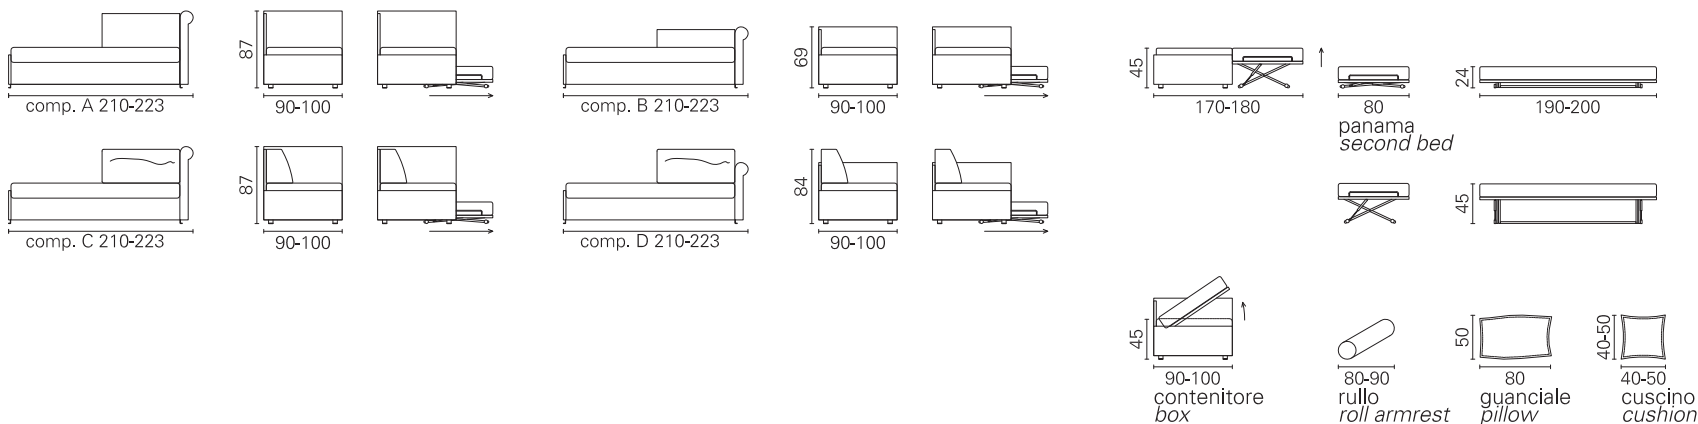

BK ITALIA

Convertibles

**Trasformabile
BK 163 Meridienne**

Allestimento standard: (dettagli alla fine del catalogo)

- meccanismo Panama con doghe
- materasso in poliuretano standard
- coprimaterasso in tessuto
- meccanismo Panama seconda rete alzabile con doghe
- materasso seconda rete in poliuretano standard
- sistema di montaggio a baionetta, braccioli intercambiabili, cuscino schienale per composizioni C e D, sfoderabilità completa, rivestimento in tessuto coordinabile

Opzioni: (dettagli alla fine del catalogo)

- materassi: molle Bonnel, molle insacchettate indipendenti, molle insacchettate con lastra in memory, poliuretano ad elevato confort, poliuretano con lastra in memory
- trapunta coprimaterasso imbottita in tessuto per letto superiore ed inferiore
- coprimaterasso bianco con elastico, lavabile
- contenitore
- guanciale cm. 50x80 con fodera in tessuto coordinato
- rullo cm. 80 - 90 in tessuto coordinato
- cuscini d'arredamento in tessuto coordinabile
- **Opzioni:** (details at the end of catalogue)
- mattresses: Bonnel spring, independent pocket spring, independent pocket spring with memory, polyurethane foam - high confort, memory foam
- bedspread upholstered fabric, for the first and the second bed
- bedspread white fabric, washable with elastic
- box
- pillow cm. 50x80 in coordinabile fabric
- roll armrest cm. 80 - 90 in coordinabile fabric
- cushions in coordinabile fabric

BK 163 Meridienne

Materasso Mattress	Misura Size	Misura divano Sofa size
Pan superiore	cm 80 x 190	210
	cm 90 x 190	210
	cm 80 x 200	223
Pan inferiore	cm 90 x 200	223
	cm 80 x 190	210
	cm 80 x 200	223