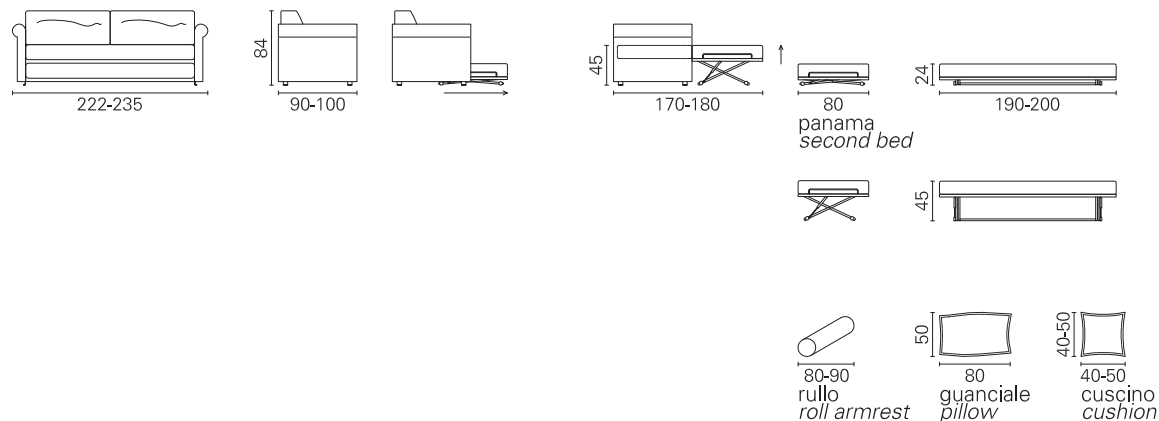

BK ITALIA

Convertibles

**Trasformabile
BK 160 Sofa Twice**

Allestimento standard: (dettagli alla fine del catalogo)

- meccanismo Panama con doghe
- materasso in poliuretano standard
- coprimaterasso in tessuto
- meccanismo Panama seconda rete alzabile con doghe
- materasso seconda rete in poliuretano standard
- sistema di montaggio a baionetta, cuscini schienale, sfoderabilità completa, rivestimento in tessuto coordinabile

Standard Equipment: (details at the end of catalogue)

- mechanism Panama with wooden slats
- polyurethane foam mattress - standard
- fabric mattress cover
- mechanism second bed liftable Panama with wooden slats
- second bed polyurethane foam mattress - standard
- bayonet mount system, back cushions, completely removable covers, in coordinabile fabric

Opzioni: (dettagli alla fine del catalogo)

- materassi: molle Bonnel, molle insacchettate indipendenti, molle insacchettate con lastra in memory, poliuretano ad elevato confort, poliuretano con lastra in memory
- trapunta coprimaterasso imbottita in tessuto per letto superiore ed inferiore
- coprimaterasso bianco con elastico, lavabile
- guanciaie cm. 50x80 con fodera in tessuto coordinato
- rullo cm. 80 - 90 in tessuto coordinato
- cuscini d'arredamento in tessuto coordinabile
- **Opzioni:** (details at the end of catalogue)
- mattresses: Bonnel spring, independent pocket spring, independent pocket spring with memory, polyurethane foam - high confort, memory foam
- bedspread upholstered fabric, for the first and the second bed
- bedspread white fabric, washable with elastic
- pillow cm. 50x80 in coordinabile fabric
- roll armrest cm. 80 - 90 in coordinabile fabric
- cushions in coordinabile fabric

BK 160 Sofa Twice

Materasso Mattress	Misura Size	Misura divano Sofa size
Pan superiore	cm 80 x 190	222
	cm 90 x 190	222
	cm 80 x 200	235
	cm 90 x 200	235
Pan inferiore	cm 80 x 190	222
	cm 80 x 200	235