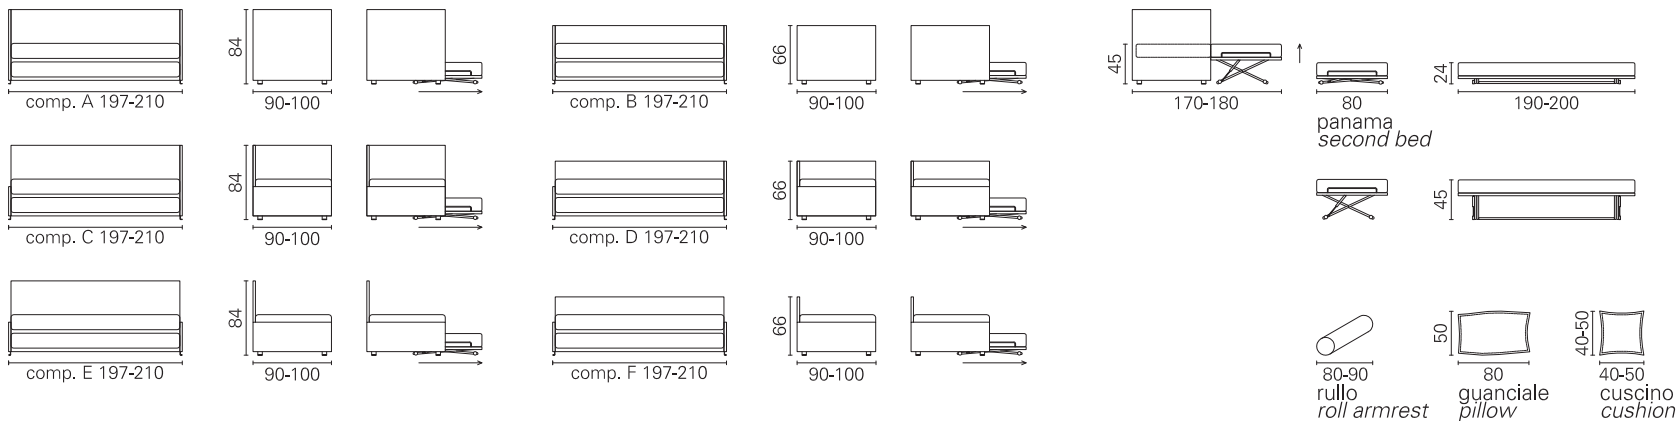

**BK** ITALIA

*Convertibles*

**Trasformabile  
BK 152 Ottomana  
Twice**

**Allestimento standard:** (dettagli alla fine del catalogo)

- meccanismo Panama con doghe
- materasso in poliuretano standard
- coprimaterasso in tessuto
- meccanismo Panama seconda rete alzabile con doghe
- materasso seconda rete in poliuretano standard
- sistema di montaggio a baionetta, braccioli intercambiabili, sfoderabilità completa, rivestimento in tessuto coordinabile

**Opzioni:** (dettagli alla fine del catalogo)

- materassi: molle Bonnel, molle insacchettate indipendenti, molle insacchettate con lastra in memory, poliuretano ad elevato confort, poliuretano con lastra in memory
- trapunta coprimaterasso imbottita in tessuto per letto superiore ed inferiore
- coprimaterasso bianco con elastico, lavabile
- guanciale cm. 50x80 con fodera in tessuto coordinato
- rullo cm. 80 - 90 in tessuto coordinato
- cuscini d'arredamento in tessuto coordinabile

**BK 152 Ottomana Twice**

Materasso Mattress	Misura Size	Misura divano Sofa size
Pan superiore	cm 80 x 190	197
	cm 90 x 190	197
	cm 80 x 200	210
Pan inferiore	cm 90 x 200	210
	cm 80 x 190	197
	cm 80 x 200	210