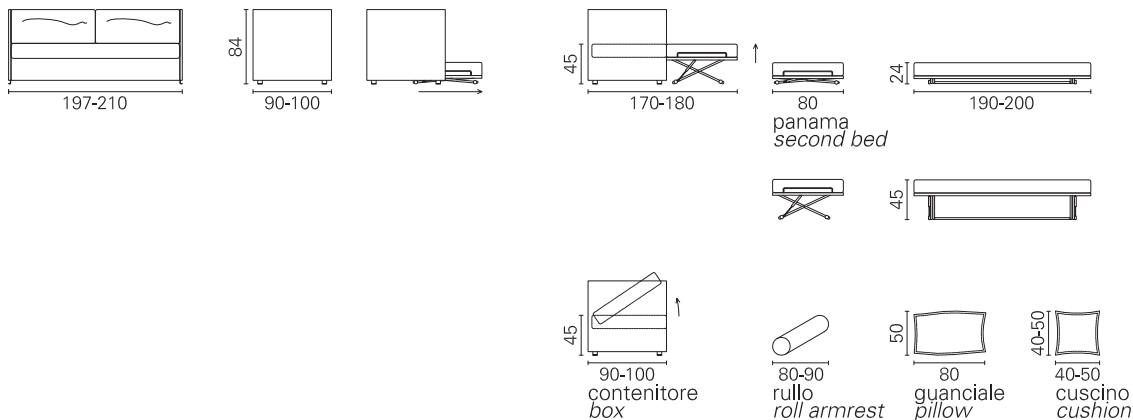

BK ITALIA

Convertibles

**Trasformabile
BK 151 Sofa**

Allestimento standard: (dettagli alla fine del catalogo)

- meccanismo Panama con doghe
- materasso in poliuretano standard
- coprimaterasso in tessuto
- meccanismo Panama seconda rete alzabile con doghe
- materasso seconda rete in poliuretano standard
- sistema di montaggio a baionetta, cuscini schienale, sfoderabilità completa, rivestimento in tessuto coordinabile

Opzioni: (dettagli alla fine del catalogo)

- materassi: molle Bonnel, molle insacchettate indipendenti, molle insacchettate con lastra in memory, poliuretano ad elevato confort, poliuretano con lastra in memory
- trapunta coprimaterasso imbottita in tessuto per letto superiore ed inferiore
- coprimaterasso bianco con elastico, lavabile
- contenitore
- guanciale cm. 50x80 con fodera in tessuto coordinato
- rullo cm. 80 - 90 in tessuto coordinato
- cuscini d'arredamento in tessuto coordinabile
- Options:** (details at the end of catalogue)
- mattresses: Bonnel spring, independent pocket spring, independent pocket spring with memory, polyurethane foam - high confort, memory foam
- bedspread upholstered fabric, for the first and the second bed
- bedspread white fabric, washable with elastic
- box
- pillow cm. 50x80 in coordinabile fabric
- roll armrest cm. 80 - 90 in coordinabile fabric
- cushions in coordinabile fabric

BK 151 Sofa

Materasso Mattress	Misura Size	Misura divano Sofa size
Pan superiore	cm 80 x 190	197
	cm 90 x 190	197
	cm 80 x 200	210
Pan inferiore	cm 90 x 200	210
	cm 80 x 190	197
	cm 80 x 200	210